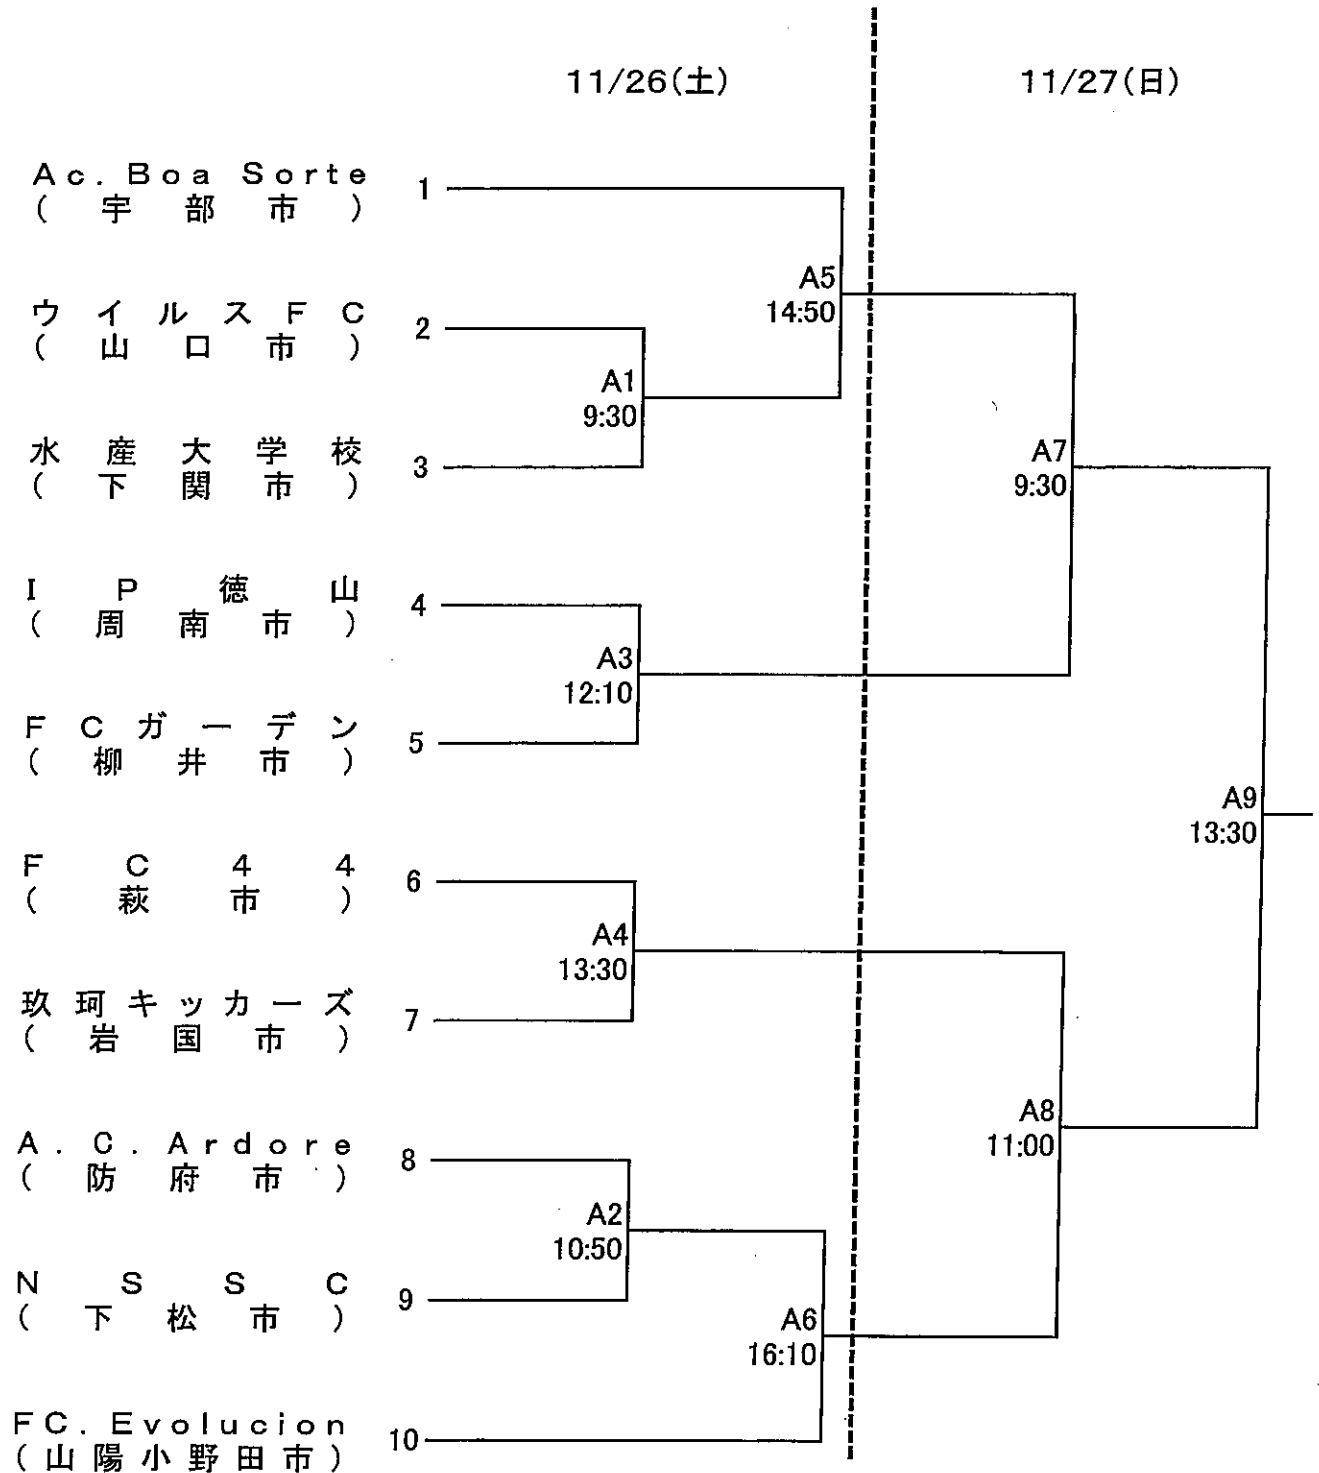

第11回山口県地区協会サッカー選手権大会 兼
平成28年度 山口県体育大会サッカー競技(一般の部) 組合せ

期 日: 平成28年11月26日(土)、27日(日)

会 場: 県立おのだサッカー交流公園多目的スポーツ広場(人工芝)

※ベンチ: トーナメント表の上段がピッチに向かって左側