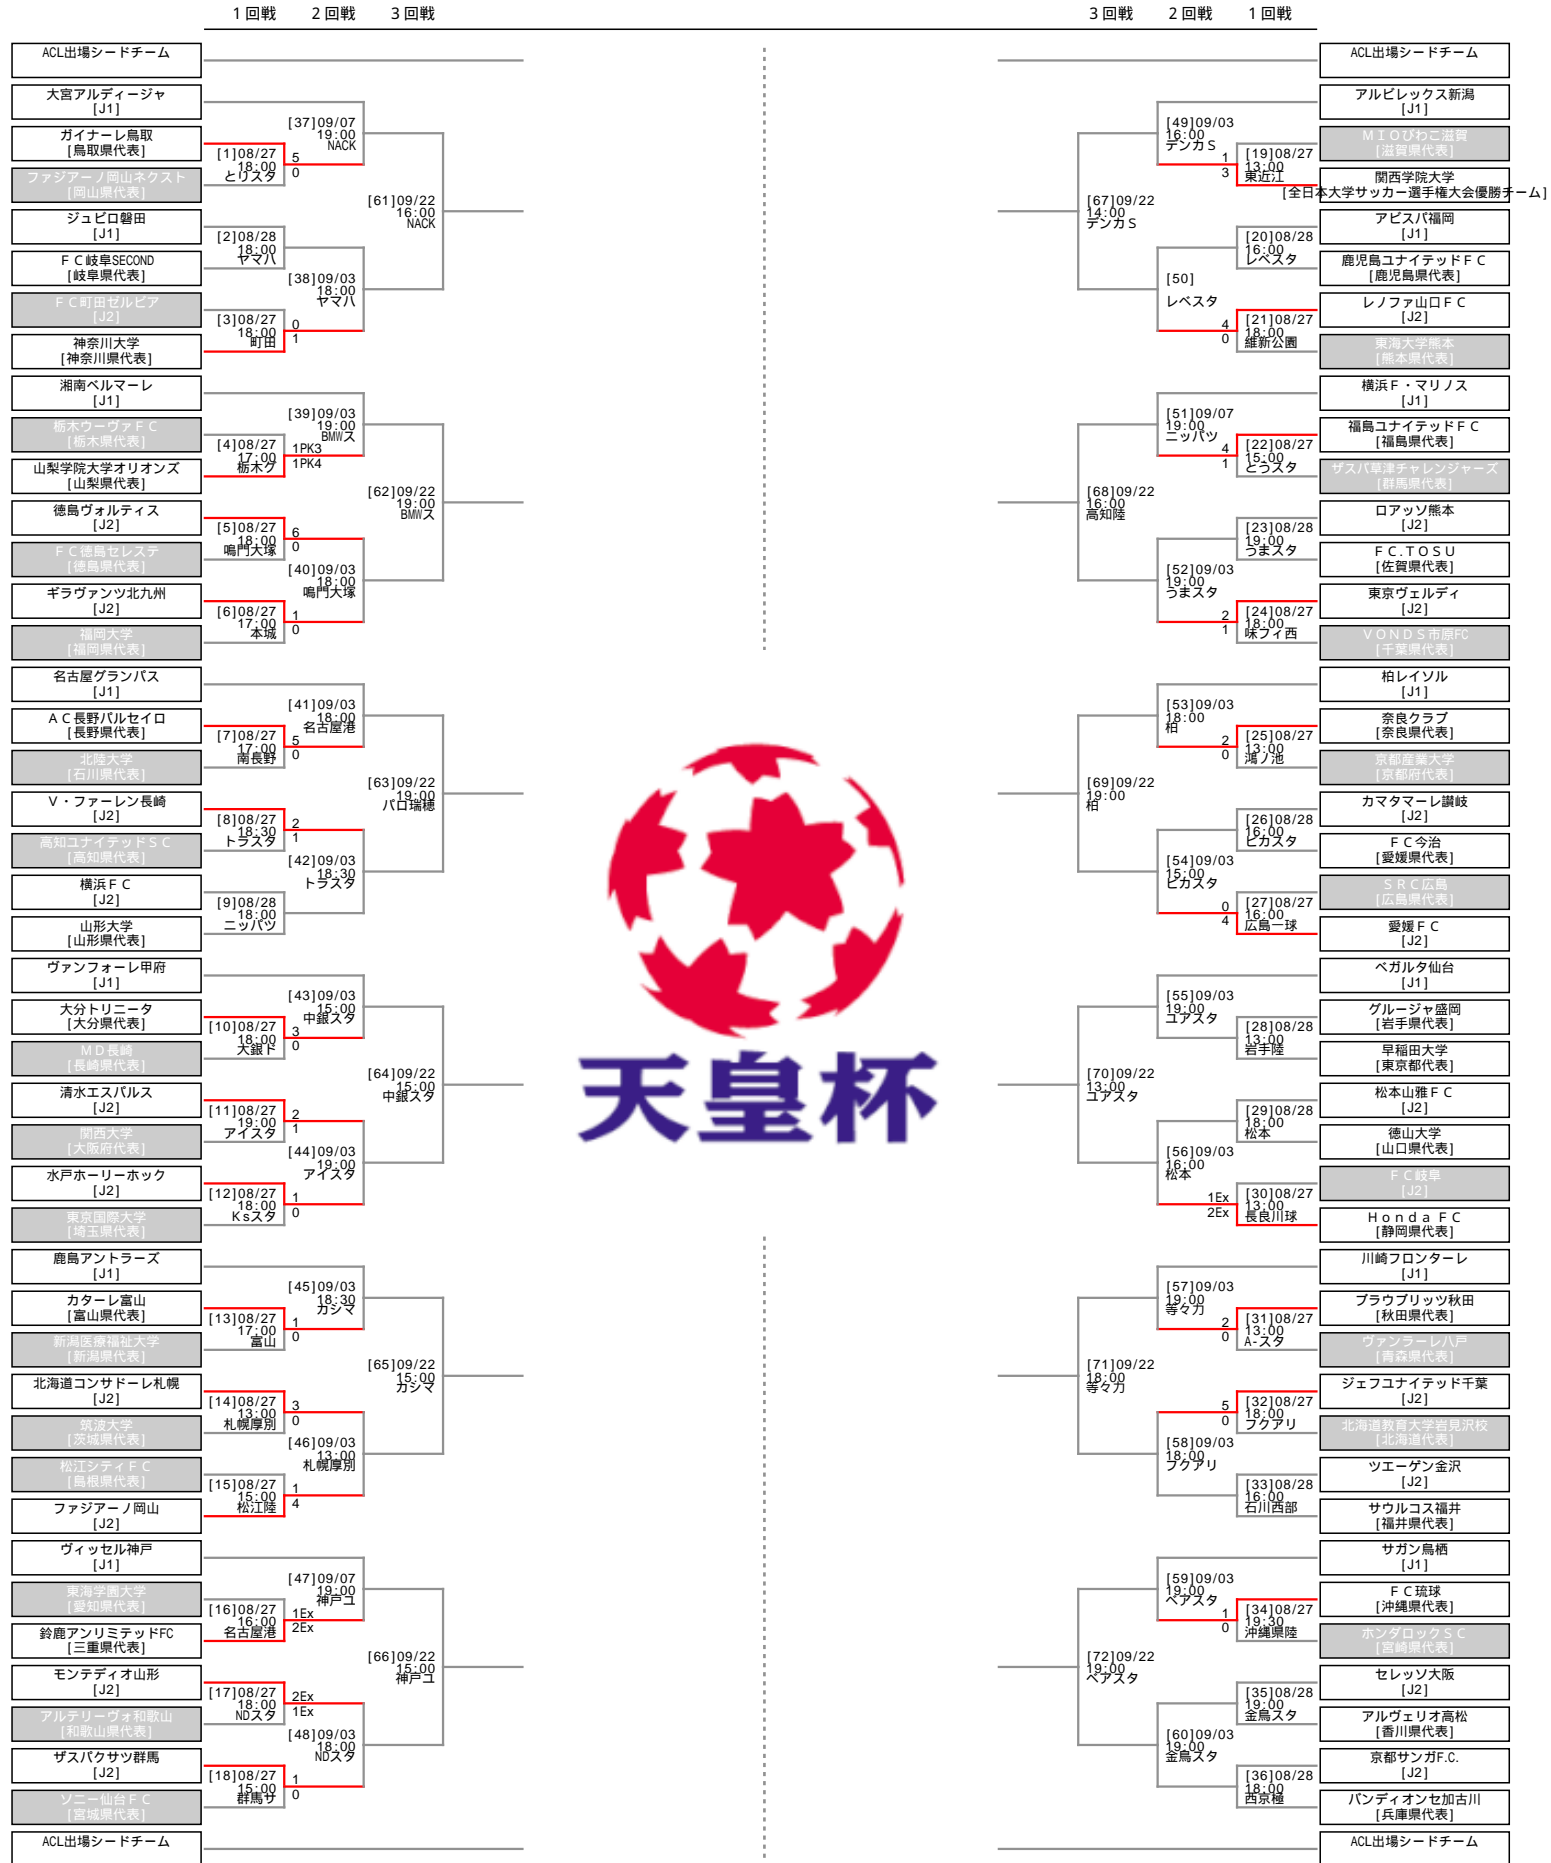

# 第96回天皇杯全日本サッカー選手権大会

◆ACL出場シード 4チーム ※ラウンド16 (4回戦) からの出場

- サンフレッチェ広島 J1-65
- ガンバ大阪 J1-36
- 浦和レッズ J1-52
- F C 東京 J1-23

※ 2回戦9/7開催試合は、JリーグYBCルヴァンカップ準々決勝に出場するJ1チームの試合 (【37】【47】【51】および【50】にアビスパ福岡が勝ち上がった場合) が対象となります  
 ※ラウンド16以降の組合せは、3回戦終了後に発表予定